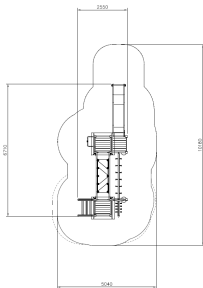

Valhoogte 1.470 mm

Downloads:

[Installatiehandleiding](#)

[DWG bestand](#)

[Certificaat](#)