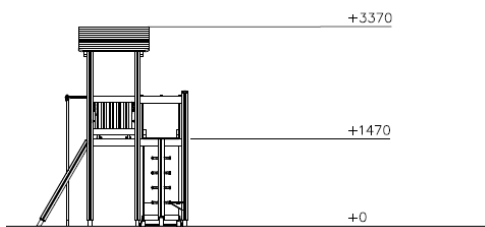

Klim- Glijtoren Clover

Q11313

De natuurlijke speeltoestellen van Clover bieden veel speelwaarde, hebben vrijwel geen scheurvorming en blijven langdurig mooi. Door hun neutrale uitstraling zijn ze perfect geschikt voor alle omgevingen. Dit complete speeltoestel daagt kinderen uit met een spelwandje, glijbaan, zig-zag brug en vloertjes op verschillende hoogtes. Verkrijgbaar in diverse uitvoeringen.

Valhoogte 1.470 mm

Downloads:

[Installatiehandleiding](#)

[DWG bestand](#)

[Certificaat](#)