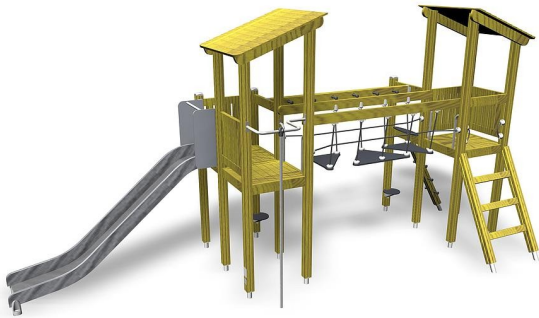

Klim- Glijtoren Clover

Q11313

De natuurlijke speeltoestellen van Clover bieden veel speelwaarde, hebben vrijwel geen scheurvorming en blijven langdurig mooi. Door hun neutrale uitstraling zijn ze perfect geschikt voor alle omgevingen. Dit complete speeltoestel daagt kinderen uit met een spelwandje, glijbaan, zig-zag brug en vloertjes op verschillende hoogtes. Verkrijgbaar in diverse uitvoeringen.

Valhoogte 1.470 mm

Downloads:

[Installatiehandleiding](#)

[DWG bestand](#)

[Certificaat](#)