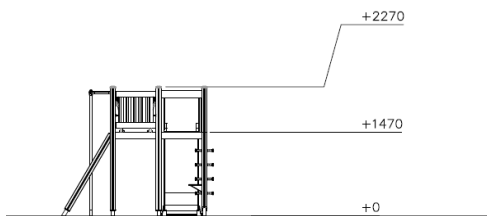

Klim- en Glijtoren Clover

Q11313-1

Veel speelplezier in één toestel! Dit uitgebreide speeltoestel bevat een spelwandje, glijbaan, zig-zag brug en vloertjes op verschillende hoogten. Kenmerkend aan de natuurlijke speeltoestellen van Lappset is het veelvuldig gebruik van houten onderdelen. De onderdelen van deze speeltoestellen zijn wel verduurzaamd maar niet voorzien van verf waardoor het geheel een natuurlijke uitstraling heeft.

Valhoogte 1.470 mm

Downloads:

[Installatiehandleiding](#)

[DWG bestand](#)

[Certificaat](#)