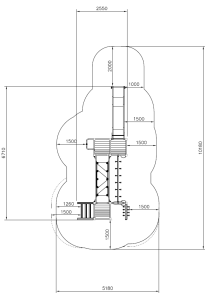

Klim- en Glijtoren Clover

Q11313-1

Veel speelplezier in één toestel! Dit uitgebreide speeltoestel bevat een spelwandje, glijbaan, zig-zag brug en vloertjes op verschillende hoogten. Kenmerkend aan de natuurlijke speeltoestellen van Lappset is het veelvuldig gebruik van houten onderdelen. De onderdelen van deze speeltoestellen zijn wel verduurzaamd maar niet voorzien van verf waardoor het geheel een natuurlijke uitstraling heeft.

Valhoogte 1.470 mm

Downloads:

[Installatiehandleiding](#)

[DWG bestand](#)

[Certificaat](#)