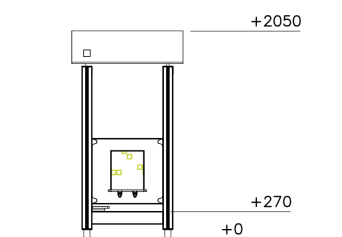

Valhoogte 270 mm

Downloads:

DWG bestand

Installatiehandleiding