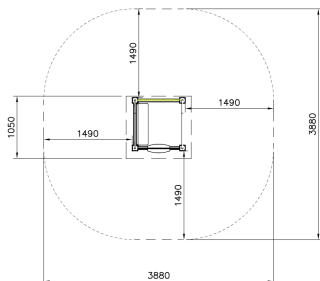

Valhoogte 270 mm

Downloads:

DWG bestand

Installatiehandleiding