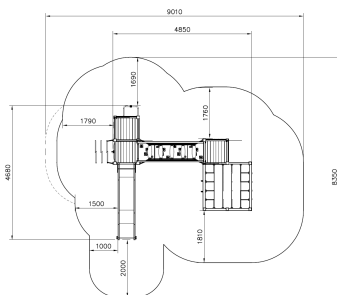

Valhoogte 1.970 mm

Downloads:

[DWC bestand](#)

[Installatiehandleiding](#)