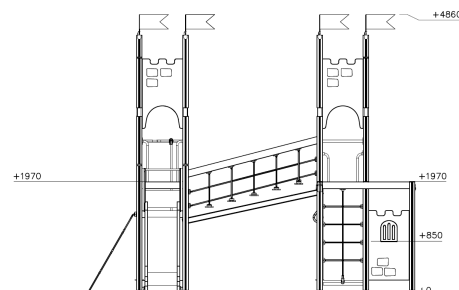

Valhoogte 1.970 mm

Downloads:

[DWC bestand](#)

[Installatiehandleiding](#)