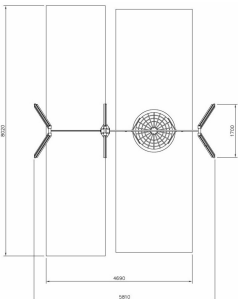

Schommel voor 1 met Vogelnest Clover

Q11576

Deze vogelnestschommel maakt het mogelijk om met een grote groep kinderen tegelijk te schommelen. Klim met alle kinderen in de mand en ga zo hoog mogelijk! Met zijn robuuste uitstraling en stoere kleuren past deze houten schommel prima in de stedelijke omgeving. Bij dit product is er ook nog ruimte voor 1 andere schommel!

Valhoogte 1.400 mm

Downloads:

[Installatiehandleiding](#)

[DWG bestand](#)

[Certificaat](#)

Lappset Nederland

Movement for every heartbeat

Op al onze transacties zijn de algemene voorwaarden van Lappset Yalp B.V., gedeponoerd bij KVK, van toepassing