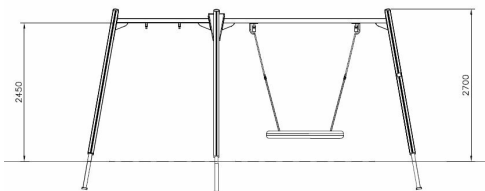

Schommel voor 1 met Vogelnest Clover

Q11576

Deze vogelnestschommel maakt het mogelijk om met een grote groep kinderen tegelijk te schommelen. Klim met alle kinderen in de mand en ga zo hoog mogelijk! Met zijn robuuste uitstraling en stoere kleuren past deze houten schommel prima in de stedelijke omgeving. Bij dit product is er ook nog ruimte voor 1 andere schommel!

Valhoogte 1.400 mm

Downloads:

[Installatiehandleiding](#)

[DWG bestand](#)

[Certificaat](#)

Lappset Nederland

Movement for every heartbeat

Op al onze transacties zijn de algemene voorwaarden van Lappset Yalp B.V., gedeponoerd bij KVK, van toepassing