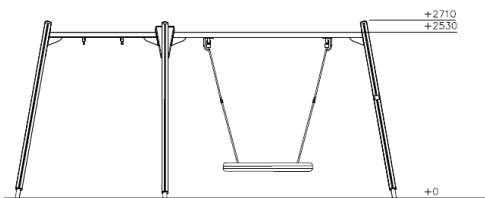

# Schommel voor 1 met Vogelnest Donkerbruin

Q11576-1

Deze vogelnestschommel maakt het mogelijk om met een grote groep kinderen tegelijk te schommelen. Klim met alle kinderen in de mand en ga zo hoog mogelijk! Met zijn robuuste uitstraling en stoere kleuren past deze houten schommel prima in de stedelijke omgeving. Bij dit product is er ook nog ruimte voor 1 andere schommels!

**Valhoogte** 1.400 mm