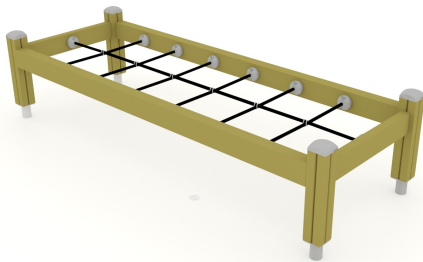

## Kruipnet Clover (Stalen Ankers)

Q11741-3

Het Kruipnet Clover daagt kinderen uit om laag bij de grond te kruipen, te klimmen en hun weg te vinden tussen de gespannen touwen. Door het net heen bewegen stimuleert niet alleen kracht en coördinatie, maar ook ruimtelijk inzicht en creatief spel. Kruipen wordt een avontuur: ben je een tijger op jacht of sluip je door een geheime tunnel? Dankzij de natuurlijke uitstraling van het ontwerp past dit toestel perfect in iedere avontuurlijke speelroute of balansparcours.

**Valhoogte** 500 mm