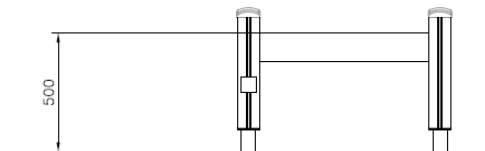

## Kruipnet Clover (Stalen Ankers)

Q11741-3

Het Kruipnet Clover daagt kinderen uit om laag bij de grond te kruipen, te klimmen en hun weg te vinden tussen de gespannen touwen. Door het net heen bewegen stimuleert niet alleen kracht en coördinatie, maar ook ruimtelijk inzicht en creatief spel. Kruipen wordt een avontuur: ben je een tijger op jacht of sluip je door een geheime tunnel? Dankzij de natuurlijke uitstraling van het ontwerp past dit toestel perfect in iedere avontuurlijke speelroute of balansparcours.

**Valhoogte** 500 mm