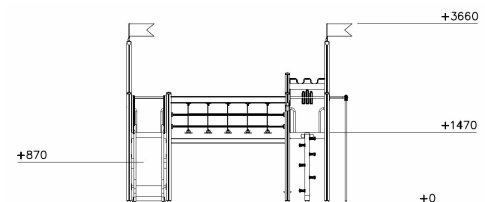

**Valhoogte** 1.470 mm