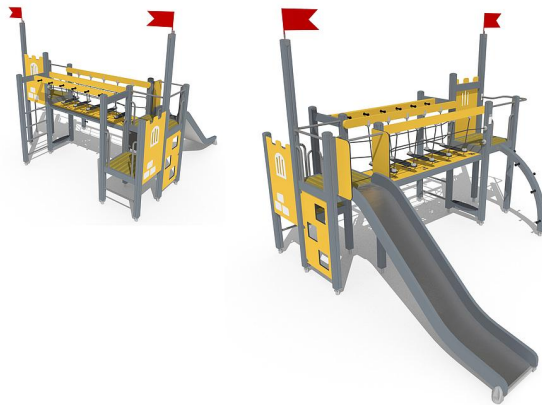

# Speelkasteel Avonturen

Q11747

Onze uitgebreide ontwerpservice maakt in combinatie met het modulaire systeem van de Lappset toestellen ieder denkbare uitvoering mogelijk. Al dan niet gethematiseerd. Wil je een kasteel, racewagen, schip of misschien een complete diertuin? Laat je fantasie de vrije loop en ontwikkel samen met Lappset het toestel van je dromen!

**Valhoogte** 1.470 mm