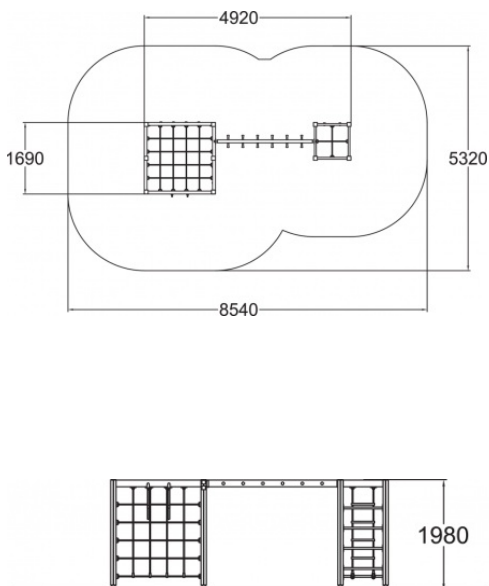

Klauterkubus Natural Donkergrijs

Q11826

De Klauterkubus Natural Donkergrijs biedt eindeloos klim- en speelplezier voor jonge avonturiers. Klim omhoog via de netten, zwaai van ring naar ring of hang aan de monkey bars terwijl je je kracht en behendigheid test. De stevige houten constructie met donkere accenten geeft het toestel een stoere, natuurlijke uitstraling. Dit veelzijdige klimtoestel daagt kinderen uit om te klimmen, hangen en zwaaien, telkens op een nieuwe manier!

Valhoogte 1.970 mm

Downloads:

[Installatiehandleiding](#)

[DWG bestand](#)

[Certificaat](#)