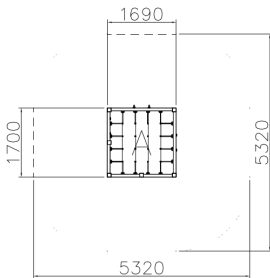

Valhoogte 1.970 mm

Downloads:

[Installatiehandleiding](#)[DWG bestand](#)[Certificaat](#)