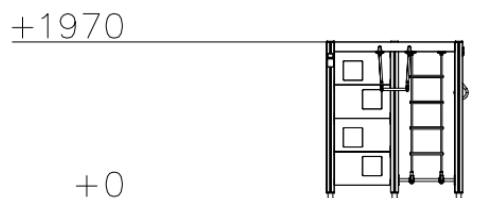

Downloads:

[Installatiehandleiding](#)

[DWG bestand](#)

[Certificaat](#)