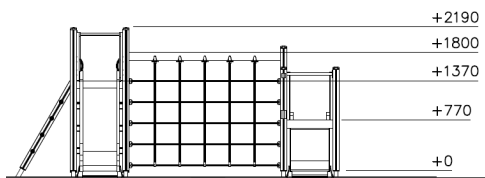

Valhoogte 1.970 mm

Downloads:

[Installatiehandleiding](#)