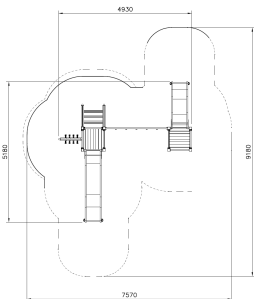

Valhoogte 1.970 mm

Downloads:

[Installatiehandleiding](#)