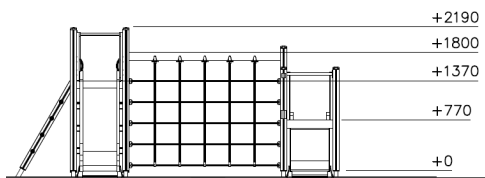

Valhoogte 1.970 mm

Downloads:

[DWC bestand](#)

[Installatiehandleiding](#)

[Certificaat](#)