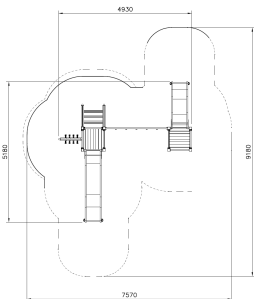

Valhoogte 1.970 mm

Downloads:

[DWC bestand](#)

[Installatiehandleiding](#)

[Certificaat](#)