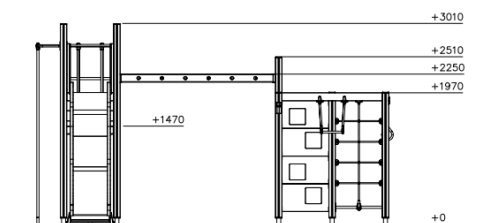

Valhoogte 1.970 mm

Downloads:

DWG-bestand

Montagehandleiding