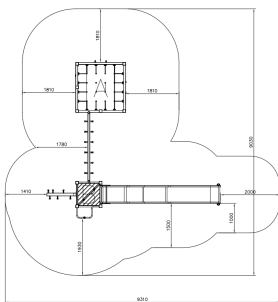

Valhoogte 1.970 mm

Downloads:

DWG-bestand

Montagehandleiding