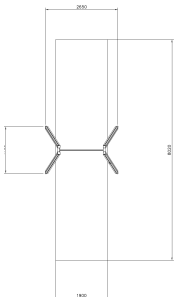

Schommel voor 1 Clover

Q11985-4

Schommelen is leuk! Wie kan het hoogst? Het speeltoestel is verkrijgbaar in diverse uitvoeringen.

Valhoogte 1.400 mm

Downloads:

[DWG bestand](#)[Installatiehandleiding](#)[Certificaat](#)