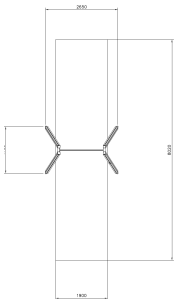

Schommel voor 1 Clover

Q11985-4

Schommelen is leuk! Wie kan het hoogst? Het speeltoestel is verkrijgbaar in diverse uitvoeringen.

Valhoogte 1.400 mm

Downloads:

[Installatiehandleiding](#)

[DWG bestand](#)

[Certificaat](#)