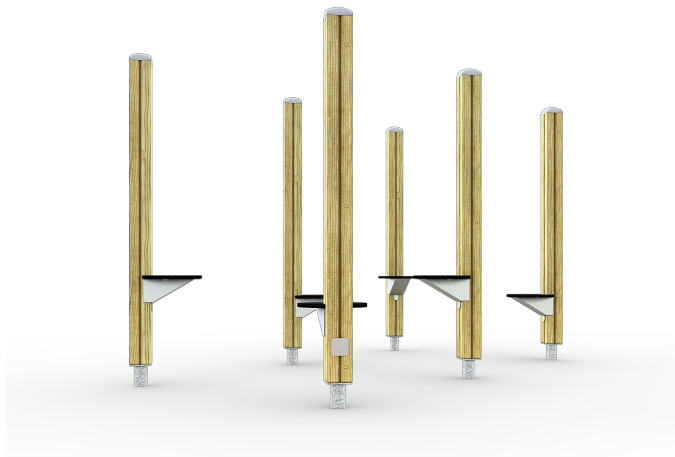

# Balanceerparcours Clover

Q11991-1

Het Balanceerparcours Clover daagt kinderen uit om hun evenwicht en coördinatie op te testen! Dit parcours bestaat uit zes verticale houten palen van verschillende hoogtes. De palen zijn elk voorzien van stevige, metalen balansplatforms. De platforms zijn slim geplaatst om kinderen spelenderwijs hun balans te laten vinden en hun motorische vaardigheden te ontwikkelen. Dankzij het compacte formaat is het een perfecte aanvulling voor zowel grote als kleine speelplekken. Balans zoeken was nog nooit zo leuk!

**Valhoogte** 500 mm