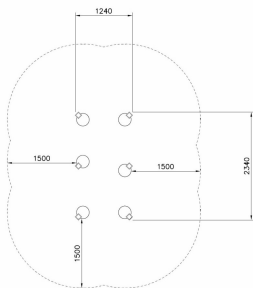

# Balanceerparcours Clover

Q11991-1

Het Balanceerparcours Clover daagt kinderen uit om hun evenwicht en coördinatie op te testen! Dit parcours bestaat uit zes verticale houten palen van verschillende hoogtes. De palen zijn elk voorzien van stevige, metalen balansplatforms. De platforms zijn slim geplaatst om kinderen spelenderwijs hun balans te laten vinden en hun motorische vaardigheden te ontwikkelen. Dankzij het compacte formaat is het een perfecte aanvulling voor zowel grote als kleine speelplekken. Balans zoeken was nog nooit zo leuk!

**Valhoogte** 500 mm