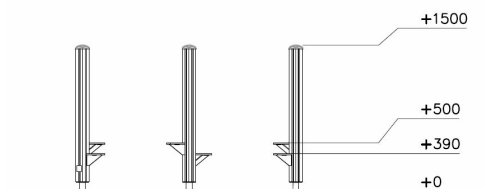

# Balanceerparcours Clover

Q11991-1

Het Balanceerparcours Clover daagt kinderen uit om hun evenwicht en coördinatie op te testen! Dit parcours bestaat uit zes verticale houten palen van verschillende hoogtes. De palen zijn elk voorzien van stevige, metalen balansplatforms. De platforms zijn slim geplaatst om kinderen spelenderwijs hun balans te laten vinden en hun motorische vaardigheden te ontwikkelen. Dankzij het compacte formaat is het een perfecte aanvulling voor zowel grote als kleine speelplekken. Balans zoeken was nog nooit zo leuk!

**Valhoogte** 500 mm