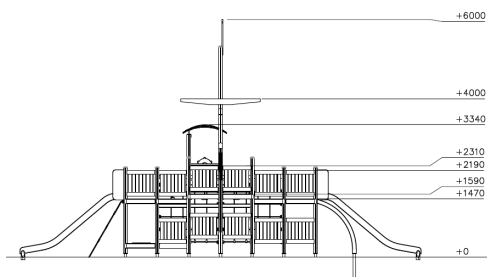

Valhoogte 2.100 mm

Downloads:

[Installatiehandleiding](#)

[DWG bestand](#)