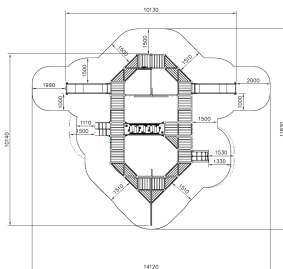

Valhoogte 2.100 mm

Downloads:

[Installatiehandleiding](#)

[DWG bestand](#)