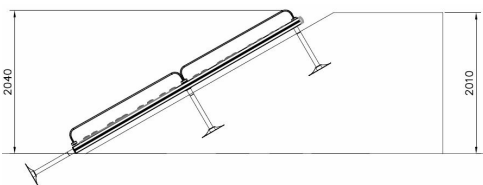

## Kruipwand Donkerbruin

Q12034

De Kruipwand Donkerbruin biedt kinderen een uitdagend klim- en kruipavontuur! Deze schuine wand van ruim 3 meter lang en 2 meter hoog is voorzien van stevige grepen en touwen waarmee kinderen zich naar boven kunnen trekken of hun weg omhoog kunnen kruipen. De combinatie van helling, grepen en touwen maakt dit toestel perfect voor het trainen van kracht, coördinatie en motorische vaardigheden. Klim jij naar de top?