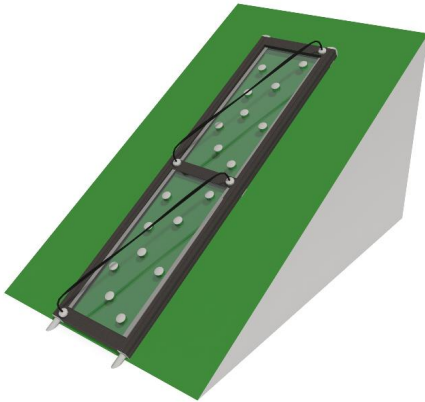

## Kruipwand Donkerbruin

Q12034

De Kruipwand Donkerbruin biedt kinderen een uitdagend klim- en kruipavontuur! Deze schuine wand van ruim 3 meter lang en 2 meter hoog is voorzien van stevige grepen en touwen waarmee kinderen zich naar boven kunnen trekken of hun weg omhoog kunnen kruipen. De combinatie van helling, grepen en touwen maakt dit toestel perfect voor het trainen van kracht, coördinatie en motorische vaardigheden. Klim jij naar de top?