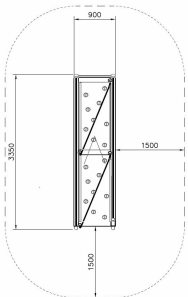

## Kruipwand Donkerbruin

Q12034

De Kruipwand Donkerbruin biedt kinderen een uitdagend klim- en kruipavontuur! Deze schuine wand van ruim 3 meter lang en 2 meter hoog is voorzien van stevige grepen en touwen waarmee kinderen zich naar boven kunnen trekken of hun weg omhoog kunnen kruipen. De combinatie van helling, grepen en touwen maakt dit toestel perfect voor het trainen van kracht, coördinatie en motorische vaardigheden. Klim jij naar de top?