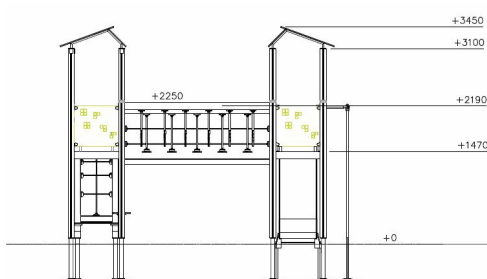

**Valhoogte** 1.470 mm