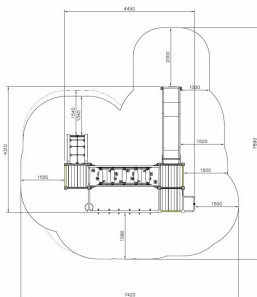

**Valhoogte** 1.470 mm