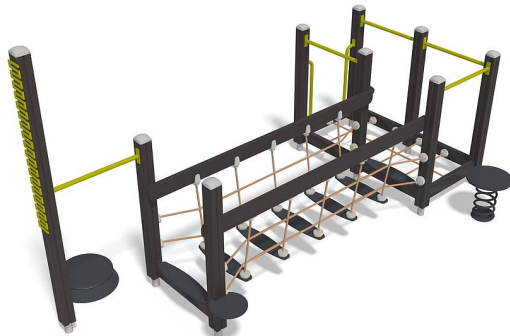

Olga Commandeur Combi 5 Donkerbruin Limegroen

Q12134

Dit uitgebreide seniorentoestel daagt uit tot bewegen en vormt een goede basis voor een beweegtuin. Het toestel bevat variatie aan elementen van de core twister voor mobiliteit van de rug en buikspieren tot aan een wiebelburg voor balans, coördinatie en evenwicht. Verder bevat het toestel: vingertraining (motoriek vingers/handen), een balansplateau (rompstabiliteit, balans), een net (coördinatie en evenwicht) en een opstapplateau (kracht benen, lenigheid). Het uitgebreide seniorentoestel biedt door de veelzijdigheid aan beweegonderdelen veel mogelijkheden voor verschillende oefeningen en oefenvormen. Regelmatig en met plezier beweegen aeft een

Downloads:
Valhoogte 420 mm

[DWG-bestand](#)

[Montagehandleiding](#)

[Veiligheidscertificaat](#)