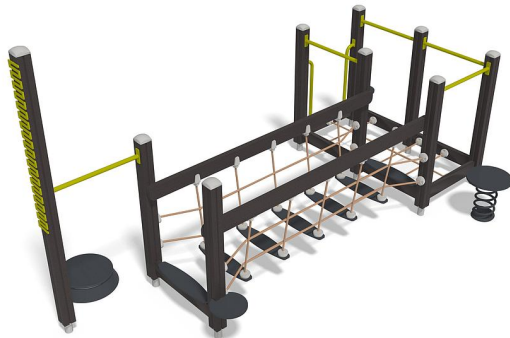

Olga Commandeur Combi 5 Donkerbruin Limegroen

Q12134

Dit uitgebreide seniorentoestel daagt uit tot bewegen en vormt een goede basis voor een beweegtuin. Het toestel bevat variatie aan elementen van de core twister voor mobiliteit van de rug en buikspieren tot aan een wiebelburg voor balans, coördinatie en evenwicht. Verder bevat het toestel: vingertraining (motoriek vingers/handen), een balansplateau (rompstabiliteit, balans), een net (coördinatie en evenwicht) en een opstapplateau (kracht benen, lenigheid). Het uitgebreide seniorentoestel biedt door de veelzijdigheid aan beweegonderdelen veel mogelijkheden voor verschillende oefeningen en oefenvormen. Regelmatig en met plezier beweegen aeft een

Downloads:
Valhoogte 420 mm

[Installatiehandleiding](#)

[DWG bestand](#)

[Certificaat](#)