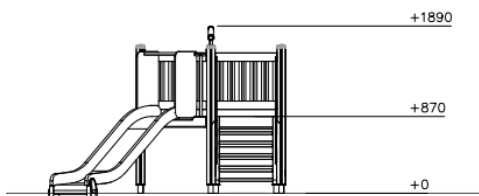

Glijbaan Laag met Trap en Uitkijk Clover

Q12143

De natuurlijke speeltoestellen van Clover bieden veel speelwaarde, hebben vrijwel geen scheurvorming en blijven langdurig mooi. Door hun neutrale uitstraling zijn ze perfect geschikt voor alle omgevingen. Een glijbaan mag niet ontbreken op een speelplek. Deze glijbaan heeft een stevige vaste trap met leuning.

Valhoogte 1.000 mm

Downloads:

DWG-bestand

Montagehandleiding

Veiligheidscertificaat