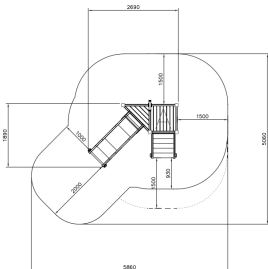

Valhoogte 1.000 mm

Downloads:

DWG-bestand

Montagehandleiding

Veiligheidscertificaat