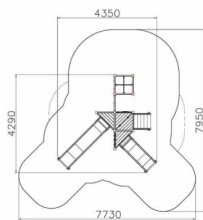

Klim- Glijcombi Bruin Rood

Q12171-1

Dit speeltoestel is geschikt voor veel verschillende leeftijdscategorieën. De jongsten kunnen via de vaste trap makkelijk bij de lage glijbaan, terwijl de ouderen uitdaging vinden in het hogere deel. Finno producten nodigen kinderen uit om te spelen. Mede door het veelzijdige assortiment gecombineerd met de frisse kleuren. Ontdek alle mogelijkheden om jouw toestel aan te passen op de pagina over productlijnopties www.lappset.nl/productlijnen/productlijnopties-speel-en-sporttoestellen/.

Valhoogte 2.210 mm

Downloads:

DWG bestand

Installatiehandleiding

Certificaat