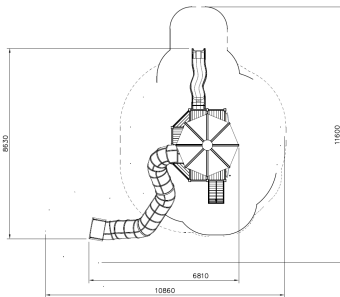

Valhoogte 2.070 mm

Downloads:

[DWC bestand](#)

[Installatiehandleiding](#)