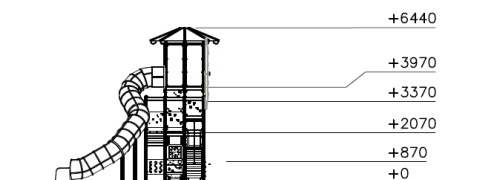

Molen

Q12181

Onze uitgebreide ontwerpservice maakt in combinatie met het modulaire systeem van de Lappset toestellen ieder denkbare uitvoering mogelijk. Al dan niet gethematiseerd. Wil je een kasteel, racewagen, schip of misschien een complete dierentuin? Laat je fantasie de vrije loop en ontwikkel samen met Lappset het toestel van je dromen!

Valhoogte 2.070 mm

Downloads:

[DWC bestand](#)

[Installatiehandleiding](#)