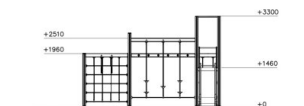

**Valhoogte** 1.970 mm