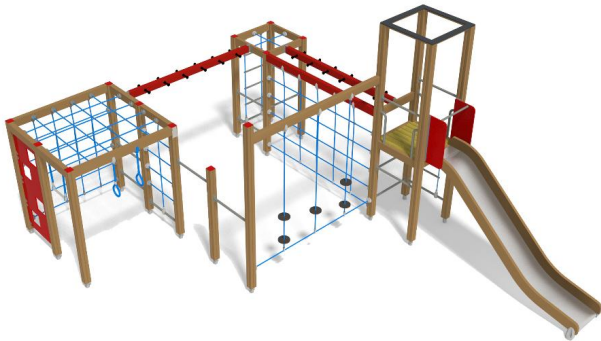

## 3-Torenspeelcombinatie Bruin Rood

Q12257

Klim, balanceer en ontdek! Deze 3-torenspeelcombinatie uit de Finno-lijn daagt kinderen uit om hun evenwicht te testen en nieuwe routes te verkennen. Via klimnetten en een wiebelbrug bewegen ze van toren naar toren, terwijl de stapplateaus een speelse uitdaging vormen. Op 1,5 meter hoogte wacht de glijbaan voor een snelle afdaling. Dit veelzijdige toestel stimuleert samenwerking, motorische ontwikkeling en eindeloos speelplezier!

**Valhoogte** 1.970 mm