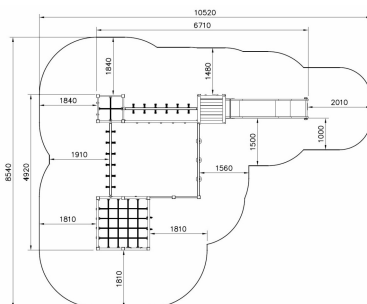

3-Torenspeelcombinatie Natural Donkergrijs

Q12257-1

De 3-torenspeelcombinatie Natural uit de Finno lijn geeft kinderen een uitdagende speelervaring. Kinderen ontwikkelen zich optimaal in kracht en coördinatie. Dit veelzijdige houten speeltoestel beschikt onder andere over verschillende klim- en klauternetten, duikelrekken op verschillende hoogtes en een glijbaan op 1,5 meter hoogte. Voor de stoerste klimmers zijn er elementen waarmee ze tot bijna 2 meter hoogte klimmen. De 3-torenspeelcombinatie Natural geeft oneindig veel speelplezier aan een speelplek!

Valhoogte 1.970 mm

Downloads:

[DWG bestand](#)

[Installatiehandleiding](#)

[Certificaat](#)