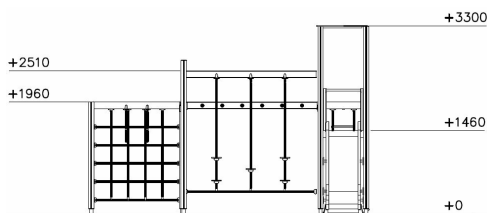

3-Torenspeelcombinatie Natural Donkergrijs

Q12257-1

De 3-torenspeelcombinatie Natural uit de Finno lijn geeft kinderen een uitdagende speelervaring. Kinderen ontwikkelen zich optimaal in kracht en coördinatie. Dit veelzijdige houten speeltoestel beschikt onder andere over verschillende klim- en klauternetten, duikelrekken op verschillende hoogtes en een glijbaan op 1,5 meter hoogte. Voor de stoerste klimmers zijn er elementen waarmee ze tot bijna 2 meter hoogte klimmen. De 3-torenspeelcombinatie Natural geeft oneindig veel speelplezier aan een speelplek!

Valhoogte 1.970 mm

Downloads:

[DWG bestand](#)

[Installatiehandleiding](#)

[Certificaat](#)