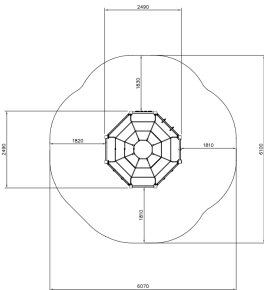

Klimnest Clover

Q12258

De natuurlijke speeltoestellen van Clover bieden veel speelwaarde, hebben vrijwel geen scheurvorming en blijven langdurig mooi. Door hun neutrale uitstraling zijn ze perfect geschikt voor alle omgevingen. Dit toestel is een veelzijdige klimrek met veel verschillende klimwanden, ringen en een trapeze. Dit klimnest met acht hoeken daagt kinderen uit om op verschillende manier omhoog te klimmen.

Valhoogte 1.970 mm

Downloads:

[Installatiehandleiding](#)[DWG bestand](#)[Certificaat](#)