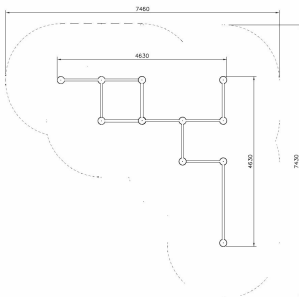

# Vault Rails L

Q12310

Bij parkour of freerunning draait het om het maken van sprongen; iedereen beweegt daarbij op zijn of haar eigen niveau. Een Parkour opstelling bevat vaak meerdere onderdelen. Deze kleinste variant van de Vault Rails is een frame van aaneengesloten buizen. Dit toestel maakt het mogelijk om sprongen te maken op de buizen en soepele bewegingen onder de buizen door te maken.

**Valhoogte** 960 mm