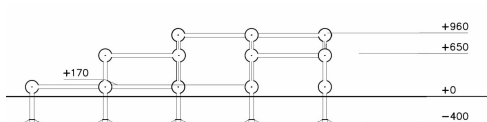

# Vault Rails L

Q12310

Bij parkour of freerunning draait het om het maken van sprongen; iedereen beweegt daarbij op zijn of haar eigen niveau. Een Parkour opstelling bevat vaak meerdere onderdelen. Deze kleinste variant van de Vault Rails is een frame van aaneengesloten buizen. Dit toestel maakt het mogelijk om sprongen te maken op de buizen en soepele bewegingen onder de buizen door te maken.

**Valhoogte** 960 mm