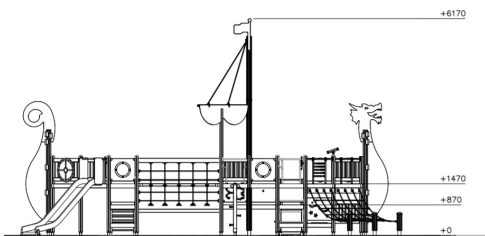

Vikingschip

Q12325

Onze uitgebreide ontwerpservice maakt in combinatie met het modulaire systeem van de Lappset toestellen ieder denkbare uitvoering mogelijk. Al dan niet gethematiseerd. Wil je een kasteel, racewagen, schip of misschien een complete dierentuin? Laat je fantasie de vrije loop en ontwikkel samen met Lappset het toestel van je dromen!

Valhoogte 1.470 mm

Downloads:

[DWC bestand](#)

[Installatiehandleiding](#)