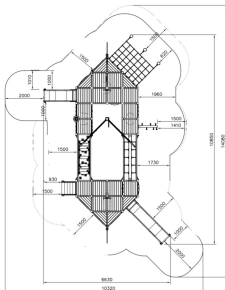

Valhoogte 1.470 mm

Downloads:

[DWC bestand](#)

[Installatiehandleiding](#)