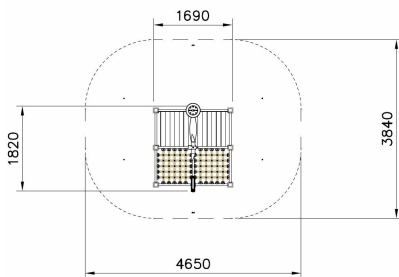

**Valhoogte** 590 mm