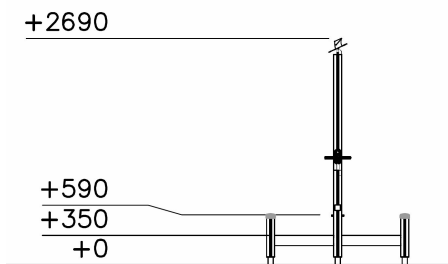

**Valhoogte** 590 mm