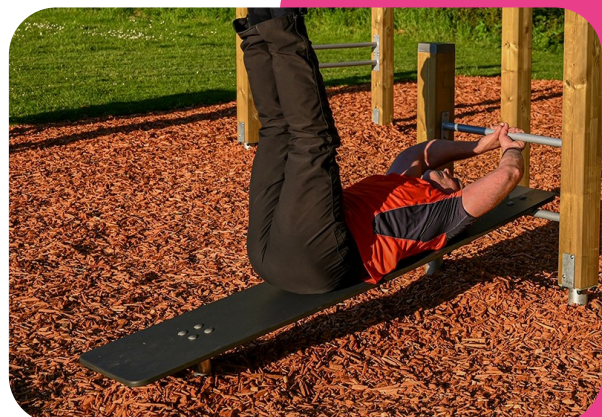

Dubbele Buik- en Rugtrainerbank Natural

Q12451-6

Bootcamp is een laagdrempelige outdoor fitness workout. Dit bootcampstoestel bestaat uit een schuine bank met twee voetsteunen en is bedoeld voor intensieve rug- en buikspieroefeningen. De rubberen mat zorgt voor wat extra comfort aan dit robuuste outdoor toestel. Dit toestel is gemaakt voor gebruik in de buitenruimte en een mooie toevoeging aan een Bootcamp parcours.

Valhoogte 450 mm

Downloads:

[Installatiehandleiding](#)

[DWG bestand](#)

Lappset Nederland

Movement for every heartbeat

Op al onze transacties zijn de algemene voorwaarden van Lappset Yalp B.V., gedeponeerd bij KVK, van toepassing