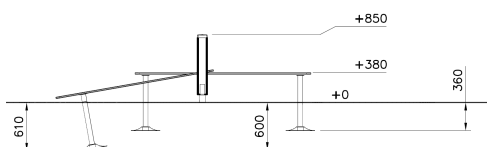

Dubbele Buik- en Rugtrainerbank Natural

Q12451-6

Bootcamp is een laagdrempelige outdoor fitness workout. Dit bootcampstoestel bestaat uit een schuine bank met twee voetsteunen en is bedoeld voor intensieve rug- en buikspieroefeningen. De rubberen mat zorgt voor wat extra comfort aan dit robuuste outdoor toestel. Dit toestel is gemaakt voor gebruik in de buitenruimte en een mooie toevoeging aan een Bootcamp parcours.

Valhoogte 450 mm

Downloads:

[Installatiehandleiding](#)

[DWG bestand](#)

Lappset Nederland

Movement for every heartbeat

Op al onze transacties zijn de algemene voorwaarden van Lappset Yalp B.V., gedeponeerd bij KVK, van toepassing