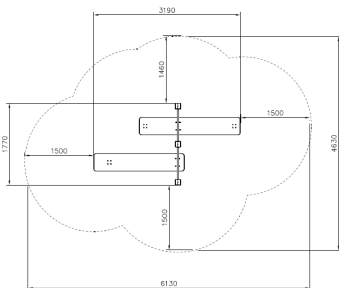

Valhoogte 450 mm

Downloads:

[Installatiehandleiding](#)

[DWG bestand](#)

Lappset Nederland

Movement for every heartbeat

Op al onze transacties zijn de algemene voorwaarden van Lappset Yalp B.V., gedeponeerd bij KVK, van toepassing