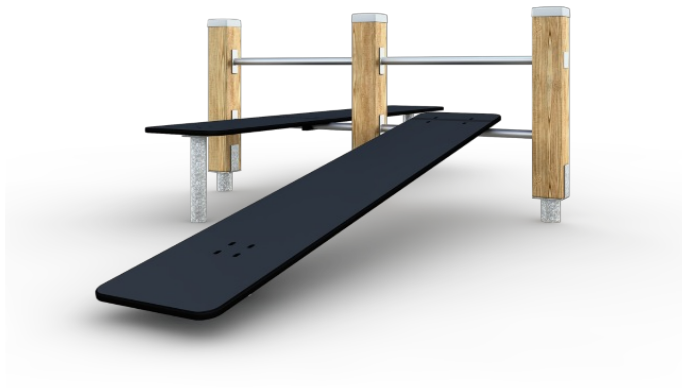

Dubbele Buik- en Rugtrainerbank Natural

Q12451-6

Bootcamp is een laagdrempelige outdoor fitness workout. Dit bootcampstoestel bestaat uit een schuine bank met twee voetsteunen en is bedoeld voor intensieve rug- en buikspieroefeningen. De rubberen mat zorgt voor wat extra comfort aan dit robuuste outdoor toestel. Dit toestel is gemaakt voor gebruik in de buitenruimte en een mooie toevoeging aan een Bootcamp parcours.

Valhoogte 450 mm

Downloads:

[Installatiehandleiding](#)

[DWG bestand](#)

Lappset Nederland

Movement for every heartbeat

Op al onze transacties zijn de algemene voorwaarden van Lappset Yalp B.V., gedeponeerd bij KVK, van toepassing