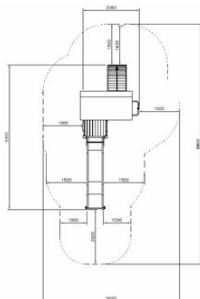

Glijcombinatie Ridge Roof Donkerbruin Limegroen

Q12640-1

Klim omhoog via verschillende kanten en glijd naar beneden via de glijbaan of brandweerstang. Dit toestel biedt ook voor de kleine kinderen speelplezier. Het toestel is namelijk ook een speelhuisje met speelbord. Onder het toestel zit een rustpunt waar kinderen kunnen bijkomen. Finno producten nodigen kinderen uit om te spelen. Mede door het veelzijdige assortiment gecombineerd met de frisse kleuren. Ontdek alle mogelijkheden om jouw toestel aan te passen op de pagina over productlijnopties www.lappset.nl/productlijnen/productlijnopties-speel-en-sporttoestellen/.

Valhoogte 1.470 mm

Downloads:

DWG bestand

Installatiehandleiding

Lappset Nederland

Movement for every heartbeat

Op al onze transacties zijn de algemene voorwaarden van Lappset Yalp B.V., gedeponeerd bij KVK, van toepassing