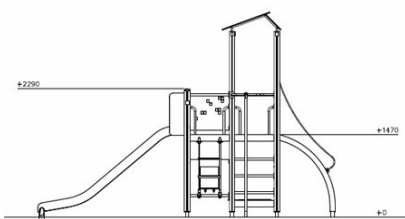

Glijcombinatie Ridge Roof Donkerbruin Limegroen

Q12640-1

Klim omhoog via verschillende kanten en glijd naar beneden via de glijbaan of brandweerstang. Dit toestel biedt ook voor de kleine kinderen speelplezier. Het toestel is namelijk ook een speelhuisje met speelbord. Onder het toestel zit een rustpunt waar kinderen kunnen bijkomen. Finno producten nodigen kinderen uit om te spelen. Mede door het veelzijdige assortiment gecombineerd met de frisse kleuren. Ontdek alle mogelijkheden om jouw toestel aan te passen op de pagina over productlijnopties www.lappset.nl/productlijnen/productlijnopties-speel-en-sporttoestellen/.

Valhoogte 1.470 mm

Downloads:

DWG bestand

Installatiehandleiding

Lappset Nederland

Movement for every heartbeat

Op al onze transacties zijn de algemene voorwaarden van Lappset Yalp B.V., gedeponeerd bij KVK, van toepassing