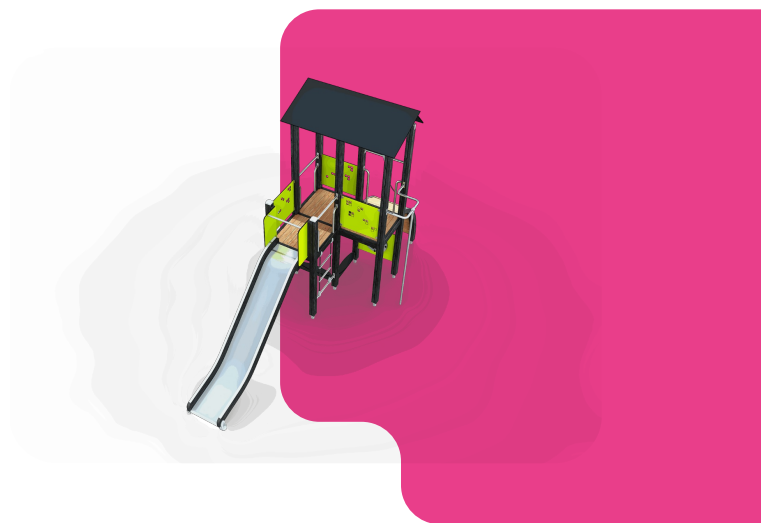

Glijcombinatie Ridge Roof Donkerbruin Limegroen

Q12640-1

Klim omhoog via verschillende kanten en glijd naar beneden via de glijbaan of brandweerstang. Dit toestel biedt ook voor de kleine kinderen speelplezier. Het toestel is namelijk ook een speelhuisje met speelbord. Onder het toestel zit een rustpunt waar kinderen kunnen bijkomen. Finno producten nodigen kinderen uit om te spelen. Mede door het veelzijdige assortiment gecombineerd met de frisse kleuren. Ontdek alle mogelijkheden om jouw toestel aan te passen op de pagina over productlijnopties www.lappset.nl/productlijnen/productlijnopties-speel-en-sporttoestellen/.

Valhoogte 1.470 mm

Downloads:

DWG bestand

Installatiehandleiding

Lappset Nederland

Movement for every heartbeat

Op al onze transacties zijn de algemene voorwaarden van Lappset Yalp B.V., gedeponeerd bij KVK, van toepassing