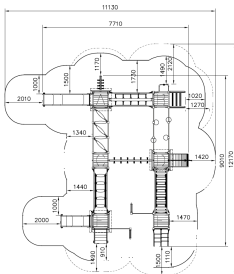

Boomsurvival Motorical Track Clover

Q12685-2

De Boomsurvival Motorical Track Clover is een uitdagend speeltoestel met eindeloze speelmogelijkheden. Betreed het toestel op verschillende manieren en beweeg je via spannende balanselementen zoals het balanceerparcours, de zigzag balanceerbaan of de balanceerbrug met bewegende balken. Klim omhoog via de vaste trap of klim- en klauterelementen en zoek de snelheid op door af te dalen via de glijbaan of brandweerpmaal. Onder het toestel wachten een spelwandje en zitelementen op jonge avonturiers. Op elk niveau is er iets te ontdekken en te beleven!

Valhoogte 1.580 mm

Downloads:

[Installatiehandleiding](#)

[DWG bestand](#)

[Certificaat](#)