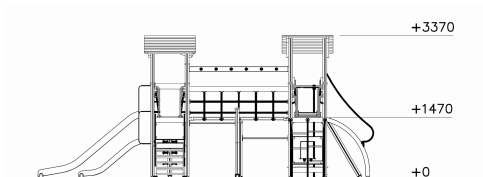

Boomsurvival Motorical Track Clover

Q12685-2

De Boomsurvival Motorical Track Clover is een uitdagend speeltoestel met eindeloze speelmogelijkheden. Betreed het toestel op verschillende manieren en beweeg je via spannende balanselementen zoals het balanceerparcours, de zigzag balanceerbaan of de balanceerbrug met bewegende balken. Klim omhoog via de vaste trap of klim- en klauterelementen en zoek de snelheid op door af te dalen via de glijbaan of brandweerpmaal. Onder het toestel wachten een spelwandje en zitelementen op jonge avonturiers. Op elk niveau is er iets te ontdekken en te beleven!

Valhoogte 1.580 mm

Downloads:

[Installatiehandleiding](#)

[DWG bestand](#)

[Certificaat](#)