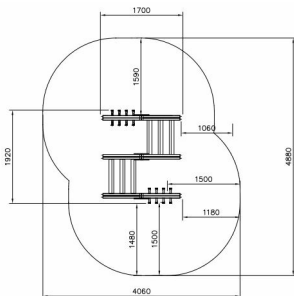

Flora Klimboom Iep

Q12705

De dubbele klimpiramide van de Flora Klimboom Iep nodigt kinderen uit om te klimmen en te klauteren. Dit houten speeltoestel is gemakkelijk te combineren met andere Flora toestellen. Elke klimpiramide bestaat uit 3 grote klimtreden aan de ene kant en 8 uitdagende kleinere klimtreden aan de andere kant. Het toestel neemt weinig ruimte in beslag en is makkelijk te onderhouden dankzij duurzame materialen. De Flora Klimboom Iep is een populair toestel voor buitenruimtes!

Valhoogte 1.220 mm

Downloads:

[Installatiehandleiding](#)

[DWG bestand](#)

Lappset Nederland

Movement for every heartbeat

Op al onze transacties zijn de algemene voorwaarden van Lappset Yalp B.V., gedeponereerd bij KVK, van toepassing