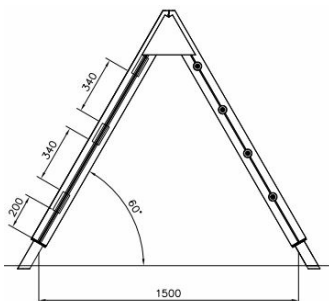

Flora Klimboom Iep

Q12705

De dubbele klimpiramide van de Flora Klimboom Iep nodigt kinderen uit om te klimmen en te klauteren. Dit houten speeltoestel is gemakkelijk te combineren met andere Flora toestellen. Elke klimpiramide bestaat uit 3 grote klimtreden aan de ene kant en 8 uitdagende kleinere klimtreden aan de andere kant. Het toestel neemt weinig ruimte in beslag en is makkelijk te onderhouden dankzij duurzame materialen. De Flora Klimboom Iep is een populair toestel voor buitenruimtes!

Valhoogte 1.220 mm

Downloads:

[Installatiehandleiding](#)

[DWG bestand](#)

Lappset Nederland

Movement for every heartbeat

Op al onze transacties zijn de algemene voorwaarden van Lappset Yalp B.V., gedeponereerd bij KVK, van toepassing