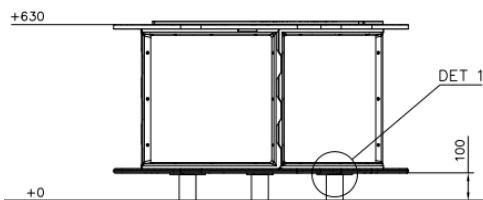

Opbergbox

Q12857

Sla gemakkelijk je buitenspeelgoed op in deze opbergbox. Wil je de opbergbox in een andere kleur dan op de afbeelding? Neem dan contact met ons op!

Valhoogte 680 mm

Downloads:

[DWG bestand](#)