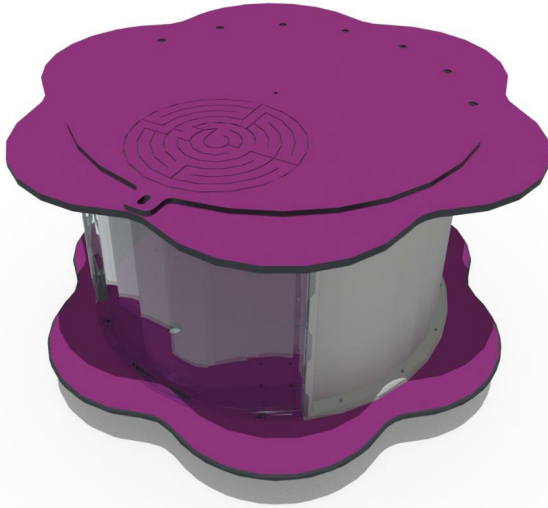

Opbergbox

Q12857

Sla gemakkelijk je buitenspeelgoed op in deze opbergbox. Wil je de opbergbox in een andere kleur dan op de afbeelding? Neem dan contact met ons op!

Valhoogte 680 mm

Downloads:

[DWG bestand](#)