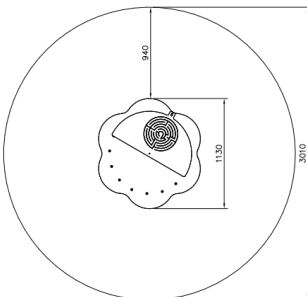

Opbergbox

Q12857

Sla gemakkelijk je buitenspeelgoed op in deze opbergbox. Wil je de opbergbox in een andere kleur dan op de afbeelding? Neem dan contact met ons op!

Valhoogte 680 mm

Downloads:

[DWG bestand](#)