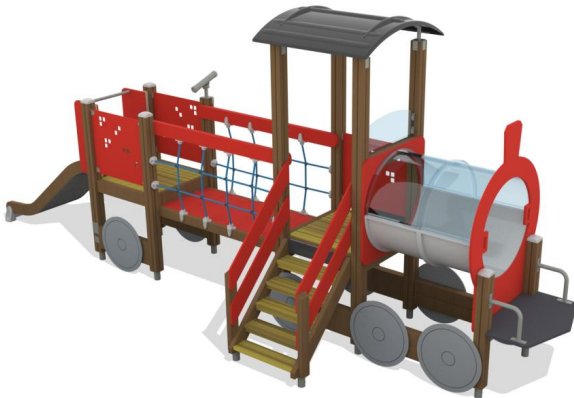

# Trein Bruin Rood

Q12974-2

Onze uitgebreide ontwerpservice maakt in combinatie met het modulaire systeem van de Lappset toestellen ieder denkbare uitvoering mogelijk. Al dan niet gethematiseerd. Wil je een kasteel, racewagen, schip of misschien een complete dierentuin? Laat je fantasie de vrije loop en ontwikkel samen met Lappset het toestel van je dromen!

**Valhoogte** 1.000 mm