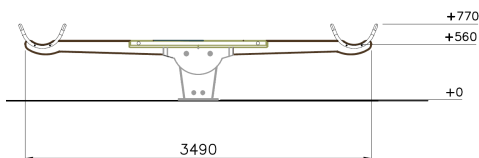

Flora Wipwap

Q13006

De Flora Wipwap is een onmisbaar speeltoestel op elke speelplaats. Deze houten wipwap zorgt voor samenspel en interactie doordat je tegenover elkaar zit. Of je nu jong of oud bent, de wipwap blijft mateloos populair. Spelers ontwikkelen tijdens het spelen hun gevoel voor ritme door samen met de medespeler in te schatten wanneer omhoog en omlaag te wippen. De Flora Wipwap is gemaakt van duurzaam hout, waardoor hij garant staat voor jarenlang speelplezier.

Valhoogte 840 mm

Downloads:

DWG bestand

Installatiehandleiding

Certificaat