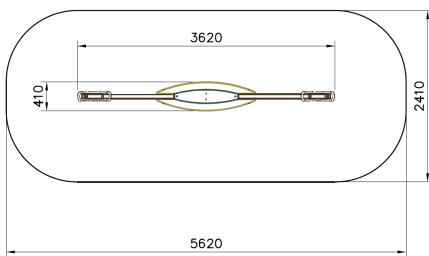

Flora Wipwap

Q13006

De Flora Wipwap is een onmisbaar speeltoestel op elke speelplaats. Deze houten wipwap zorgt voor samenspel en interactie doordat je tegenover elkaar zit. Of je nu jong of oud bent, de wipwap blijft mateloos populair. Spelers ontwikkelen tijdens het spelen hun gevoel voor ritme door samen met de medespeler in te schatten wanneer omhoog en omlaag te wippen. De Flora Wipwap is gemaakt van duurzaam hout, waardoor hij garant staat voor jarenlang speelplezier.

Valhoogte 840 mm

Downloads:

[Installatiehandleiding](#)

[DWG bestand](#)

[Certificaat](#)