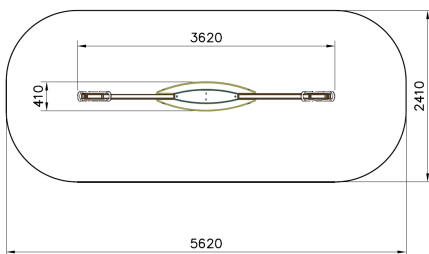

Flora Wipwap

Q13006

De Flora Wipwap is een onmisbaar speeltoestel op elke speelplaats. Deze houten wipwap zorgt voor samenspel en interactie doordat je tegenover elkaar zit. Of je nu jong of oud bent, de wipwap blijft mateloos populair. Spelers ontwikkelen tijdens het spelen hun gevoel voor ritme door samen met de medespeler in te schatten wanneer omhoog en omlaag te wippen. De Flora Wipwap is gemaakt van duurzaam hout, waardoor hij garant staat voor jarenlang speelplezier.

Valhoogte 840 mm

Downloads:

DWG bestand

Installatiehandleiding

Certificaat