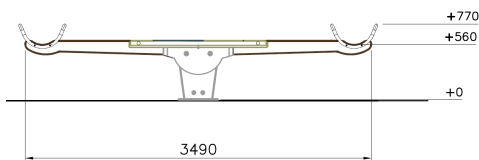

Flora Wipwap

Q13006

De Flora Wipwap is een onmisbaar speeltoestel op elke speelplaats. Deze houten wipwap zorgt voor samenspel en interactie doordat je tegenover elkaar zit. Of je nu jong of oud bent, de wipwap blijft mateloos populair. Spelers ontwikkelen tijdens het spelen hun gevoel voor ritme door samen met de medespeler in te schatten wanneer omhoog en omlaag te wippen. De Flora Wipwap is gemaakt van duurzaam hout, waardoor hij garant staat voor jarenlang speelplezier.

Valhoogte 840 mm

Downloads:

[Installatiehandleiding](#)

[DWG bestand](#)

[Certificaat](#)