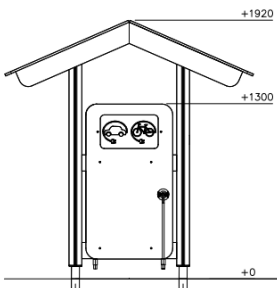

# Flora Laadstation

Q13026

Het Flora Laadstation stimuleert het fantasiespel bij kinderen. Plaats dit station op jouw speelplek en laat de kinderen tanken met hun skelter of trapwagen! Dit speeltoestel is uitstekend te combineren met andere Flora toestellen en neemt weinig ruimte in beslag. Gemaakt van duurzame materialen, zodat het lang meegaat en weinig onderhoud vereist. Het Flora Laadstation moedigt creatief spel aan voor de jongste kinderen en geeft een realistische speelervaring.