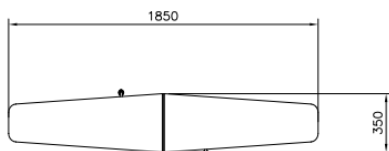

# Flora Laadstation

Q13026

Het Flora Laadstation stimuleert het fantasiespel bij kinderen. Plaats dit station op jouw speelplek en laat de kinderen tanken met hun skelter of trapwagen! Dit speeltoestel is uitstekend te combineren met andere Flora toestellen en neemt weinig ruimte in beslag. Gemaakt van duurzame materialen, zodat het lang meegaat en weinig onderhoud vereist. Het Flora Laadstation moedigt creatief spel aan voor de jongste kinderen en geeft een realistische speelervaring.