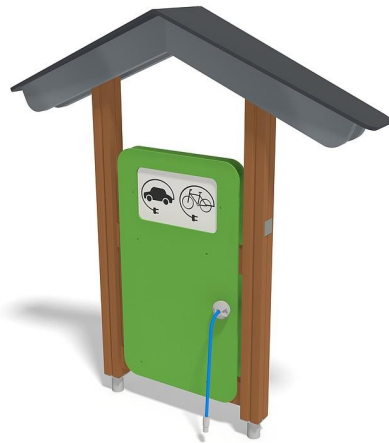

# Flora Laadstation

Q13026

Het Flora Laadstation stimuleert het fantasiespel bij kinderen. Plaats dit station op jouw speelplek en laat de kinderen tanken met hun skelter of trapwagen! Dit speeltoestel is uitstekend te combineren met andere Flora toestellen en neemt weinig ruimte in beslag. Gemaakt van duurzame materialen, zodat het lang meegaat en weinig onderhoud vereist. Het Flora Laadstation moedigt creatief spel aan voor de jongste kinderen en geeft een realistische speelervaring.