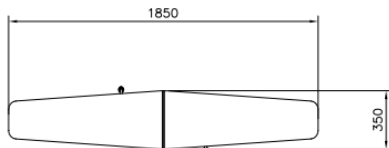

Laadstation Clover Groen

Q13026-3

De natuurlijke speeltoestellen van Clover bieden veel speelwaarde, hebben vrijwel geen scheurvorming en blijven langdurig mooi. Door hun neutrale uitstraling zijn ze perfect geschikt voor alle omgevingen. Dit laadstation stimuleert fantasiespel bij kinderen. Leg dit station aan bij een verkeersplein en laat kinderen met hun skelter of trapwagen tanken.