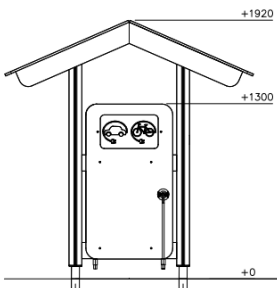

Laadstation Clover Groen

Q13026-3

De natuurlijke speeltoestellen van Clover bieden veel speelwaarde, hebben vrijwel geen scheurvorming en blijven langdurig mooi. Door hun neutrale uitstraling zijn ze perfect geschikt voor alle omgevingen. Dit laadstation stimuleert fantasiespel bij kinderen. Leg dit station aan bij een verkeersplein en laat kinderen met hun skelter of trapwagen tanken.