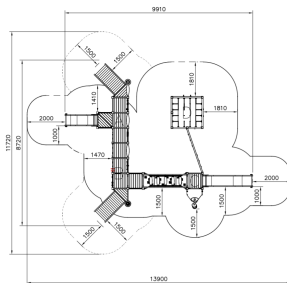

Valhoogte 1.970 mm

Downloads:

[DWG-bestand](#)

[Montagehandleiding](#)

[Veiligheidscertificaat](#)