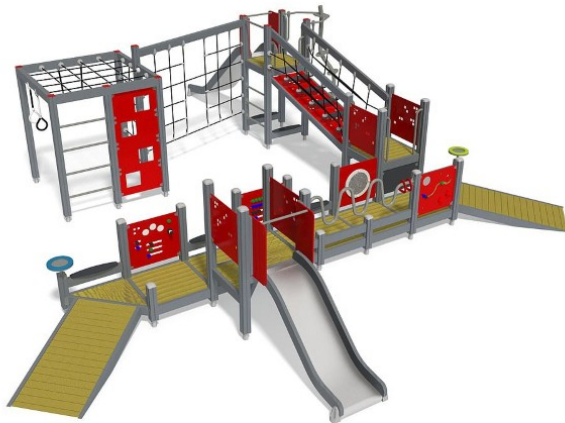

All-in Activiteitentoren Grijs Rood

Q13175

De All-in Activiteitentoren Grijs Rood biedt een uitdagende speelervaring met klimmen, balanceren en glijden. Klim omhoog via netten en ladders, trotseer de wiebelbrug en suiz naar beneden via de glijbaan. Speelpaneeltjes prikkelen de fantasie en stimuleren samenspel. Dankzij de hellende oprijplaat en extra steunpunten is het toestel beter toegankelijk voor een brede groep kinderen. De grijze houtlook met rode accenten maakt het een speelse blikvanger in elke omgeving.

Valhoogte 1.970 mm

Downloads:

[DWG-bestand](#)

[Montagehandleiding](#)

[Veiligheidscertificaat](#)