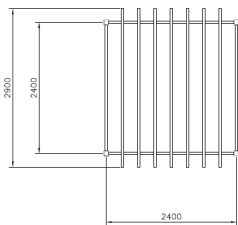

Pergola Natural

Q13262

De Pergola Natural voegt een stijlvolle en functionele structuur toe aan elke buitenruimte. De robuuste houten constructie biedt gedeeltelijke schaduw en creëert een uitnodigende plek om samen te komen of te ontspannen. Ideaal voor speelpleinen, parken en ontmoetingsplekken, waar de pergola een natuurlijke overgang vormt tussen speelplezier en rust. Dankzij de duurzame materialen is dit een tijdloze toevoeging aan iedere buitenomgeving!