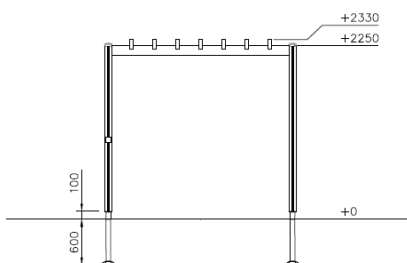

# Pergola Natural

Q13262

De Pergola Natural voegt een stijlvolle en functionele structuur toe aan elke buitenruimte. De robuuste houten constructie biedt gedeeltelijke schaduw en creëert een uitnodigende plek om samen te komen of te ontspannen. Ideaal voor speelpleinen, parken en ontmoetingsplekken, waar de pergola een natuurlijke overgang vormt tussen speelplezier en rust. Dankzij de duurzame materialen is dit een tijdloze toevoeging aan iedere buitenomgeving!