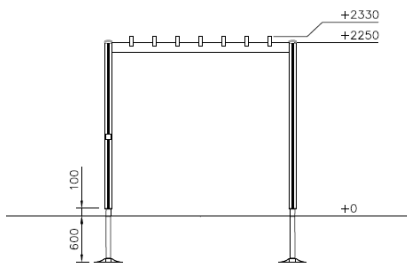

Pergola Natural

Q13262

De Pergola Natural voegt een stijlvolle en functionele structuur toe aan elke buitenruimte. De robuuste houten constructie biedt gedeeltelijke schaduw en creëert een uitnodigende plek om samen te komen of te ontspannen. Ideaal voor speelpleinen, parken en ontmoetingsplekken, waar de pergola een natuurlijke overgang vormt tussen speelplezier en rust. Dankzij de duurzame materialen is dit een tijdloze toevoeging aan iedere buitenomgeving!