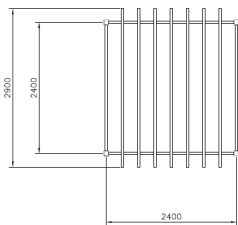

# Pergola Natural

Q13262

De Pergola Natural voegt een stijlvolle en functionele structuur toe aan elke buitenruimte. De robuuste houten constructie biedt gedeeltelijke schaduw en creëert een uitnodigende plek om samen te komen of te ontspannen. Ideaal voor speelpleinen, parken en ontmoetingsplekken, waar de pergola een natuurlijke overgang vormt tussen speelplezier en rust. Dankzij de duurzame materialen is dit een tijdloze toevoeging aan iedere buitenomgeving!