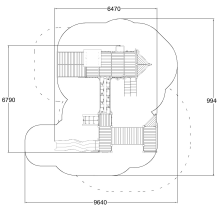

Mindervaliden Speelschip All-in Grijs Rood

Q13395

Lappset ontwerpt speelplekken waarbij specifiek rekening wordt gehouden met kinderen met een beperking. Dit ontwerpprincipe noemen we 'All-in'. De insteek is altijd dat jong en oud, valide en mindervalide naar hartenlust met elkaar kunnen spelen.

Valhoogte 1.970 mm

Downloads:

[DWG bestand](#)

[Installatiehandleiding](#)