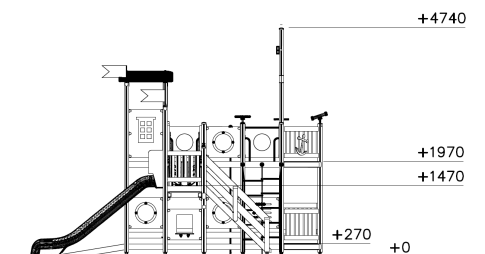

Mindervaliden Speelschip All-in Grijs Rood

Q13395

Lappset ontwerpt speelplekken waarbij specifiek rekening wordt gehouden met kinderen met een beperking. Dit ontwerpprincipe noemen we 'All-in'. De insteek is altijd dat jong en oud, valide en mindervalide naar hartenlust met elkaar kunnen spelen.

Valhoogte 1.970 mm

Downloads:

[DWG bestand](#)

[Installatiehandleiding](#)