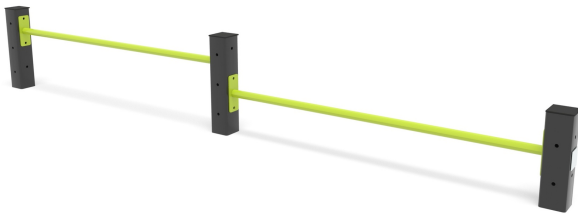

Sisu Opdrukporten (Deep Mount)

Q13469-3

Valhoogte 340 mm

Downloads:

[Montagehandleiding](#)