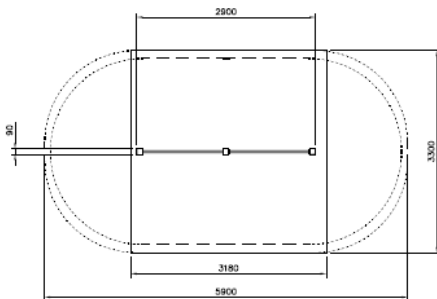

Sisu Opdrukporten (Deep Mount)

Q13469-3

Valhoogte 340 mm

Downloads:

[Montagehandleiding](#)