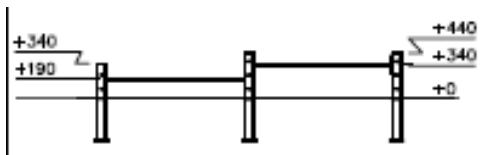

Sisu Opdrukporten (Deep Mount)

Q13469-3

Valhoogte 340 mm

Downloads:

[Montagehandleiding](#)