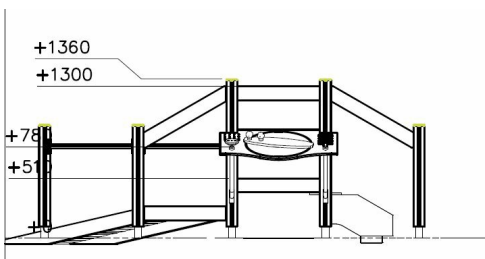

Trappenbrug met Helling en Motorische Tafel Donkerbruin Limegroen

Q13584

Regelmatig en met plezier bewegen geeft een positieve impuls. Door oefeningen te doen gaat de motoriek van de senioren weer vooruit en voelen ouderen zich zelfverzekerder. Met dit toestel train je balans, coördinatie en mobiliteit. De motorische tafel bevat een vingertrap voor de fijne motoriek en soepelheid in de handen, het schouderwiel zorgt voor soepelheid in de armen en polsen en de bordschroeven voor soepelheid in de polsen. Dit veelzijdige bord heeft weinig ruimte nodig maar biedt veel mogelijkheden. Op een schuin oppervlak lopen verhoogt de mobiliteit van de benen en helpt om een goede balans te behouden. Ontdek alle mogelijkheden om jouw toestel aan

Downloads:
Valhoogte 510 mm

[DWG-bestand](#)

[Montagehandleiding](#)

[Veiligheidscertificaat](#)

Lappset Nederland

Movement for every heartbeat

Op al onze transacties zijn de algemene voorwaarden van Lappset Yalp B.V., gedeponeerd bij KVK, van toepassing