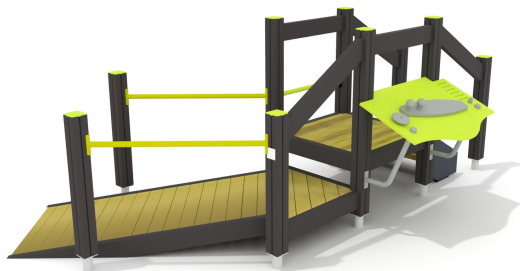

Trappenbrug met Helling en Motorische Tafel Donkerbruin Limegroen

Q13584

Regelmatig en met plezier bewegen geeft een positieve impuls. Door oefeningen te doen gaat de motoriek van de senioren weer vooruit en voelen ouderen zich zelfverzekerder. Met dit toestel train je balans, coördinatie en mobiliteit. De motorische tafel bevat een vingertrap voor de fijne motoriek en soepelheid in de handen, het schouderwiel zorgt voor soepelheid in de armen en polsen en de bordschroeven voor soepelheid in de polsen. Dit veelzijdige bord heeft weinig ruimte nodig maar biedt veel mogelijkheden. Op een schuin oppervlak lopen verhoogt de mobiliteit van de benen en helpt om een goede balans te behouden. Ontdek alle mogelijkheden om jouw toestel aan

Downloads:
Valhoogte 510 mm

[DWG-bestand](#)

[Montagehandleiding](#)

[Veiligheidscertificaat](#)

Lappset Nederland

Movement for every heartbeat

Op al onze transacties zijn de algemene voorwaarden van Lappset Yalp B.V., gedeponeerd bij KVK, van toepassing