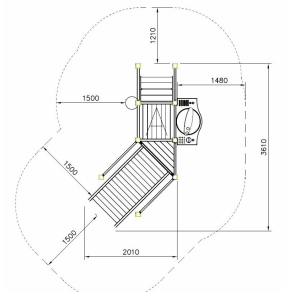

Trappenbrug met Helling en Motorische Tafel Donkerbruin Limegroen

Q13584

Regelmatig en met plezier bewegen geeft een positieve impuls. Door oefeningen te doen gaat de motoriek van de senioren weer vooruit en voelen ouderen zich zelfverzekerder. Met dit toestel train je balans, coördinatie en mobiliteit. De motorische tafel bevat een vingertrap voor de fijne motoriek en soepelheid in de handen, het schouderwiel zorgt voor soepelheid in de armen en polsen en de bordschroeven voor soepelheid in de polsen. Dit veelzijdige bord heeft weinig ruimte nodig maar biedt veel mogelijkheden. Op een schuin oppervlak lopen verhoogt de mobiliteit van de benen en helpt om een goede balans te behouden. Ontdek alle mogelijkheden om jouw toestel aan

Downloads:
Valhoogte 510 mm

[DWG-bestand](#)

[Montagehandleiding](#)

[Veiligheidscertificaat](#)

Lappset Nederland

Movement for every heartbeat

Op al onze transacties zijn de algemene voorwaarden van Lappset Yalp B.V., gedeponeerd bij KVK, van toepassing