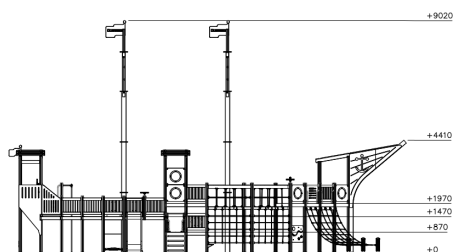

Santa Pinto Natural Donkergrijs

Q13729-2

Onze uitgebreide ontwerpservice maakt in combinatie met het modulaire systeem van de Lappset toestellen ieder denkbare uitvoering mogelijk. Al dan niet gethematiseerd. Wil je een kasteel, racewagen, schip of misschien een complete diertuin? Laat je fantasie de vrije loop en ontwikkel samen met Lappset het toestel van je dromen!

Valhoogte 2.900 mm

Downloads:

[DWC bestand](#)

[Installatiehandleiding](#)