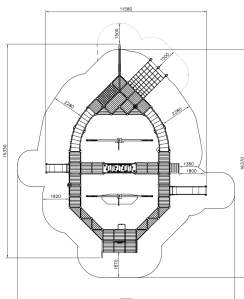

Santa Pinto Natural Donkergrijs

Q13729-2

Onze uitgebreide ontwerpservice maakt in combinatie met het modulaire systeem van de Lappset toestellen ieder denkbare uitvoering mogelijk. Al dan niet gethematiseerd. Wil je een kasteel, racewagen, schip of misschien een complete diertuin? Laat je fantasie de vrije loop en ontwikkel samen met Lappset het toestel van je dromen!

Valhoogte 2.900 mm

Downloads:

[DWC bestand](#)

[Installatiehandleiding](#)