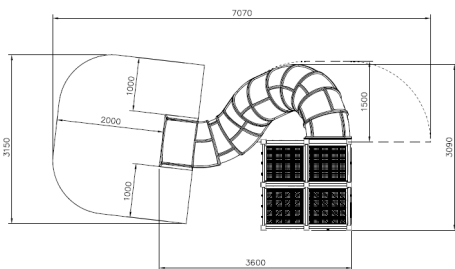

Valhoogte 1.000 mm

Downloads:

[DWG-bestand](#)

[Montagehandleiding](#)

Lappset Nederland

Movement for every heartbeat

Op al onze transacties zijn de algemene voorwaarden van Lappset Yalp B.V., gedeponeerd bij KVK, van toepassing