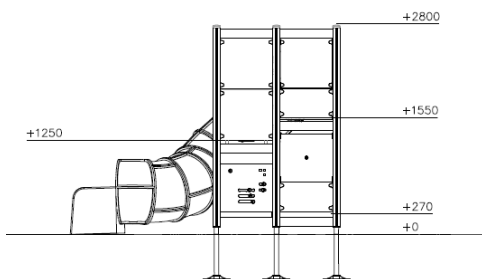

Valhoogte 1.000 mm

Downloads:

[DWG-bestand](#)

[Montagehandleiding](#)

Lappset Nederland

Movement for every heartbeat

Op al onze transacties zijn de algemene voorwaarden van Lappset Yalp B.V., gedeponeerd bij KVK, van toepassing