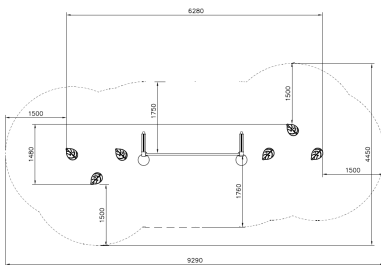

# Bladeren Parcours Clover

Q14040

Daag jezelf uit op het Bladeren Parcours Clover! Dit speelse parcours bestaat uit zes stappaaltjes in de vorm van bladeren, geplaatst op verschillende hoogtes om balans en coördinatie te stimuleren. Met een balanstouw van 2 meter lang tussen de palen kun je veilig naar de overkant balanceren. Dankzij de natuurlijke uitstraling en een maximale valhoogte van slechts 50 cm beleven kinderen veilig en onbezorgd speelplezier. Het Bladeren Parcours Clover zorgt voor een perfect balansavontuur in een speelse omgeving!

**Valhoogte** 510 mm