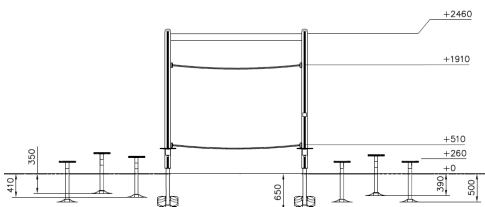

# Bladeren Parcours Clover

Q14040

Daag jezelf uit op het Bladeren Parcours Clover! Dit speelse parcours bestaat uit zes stappaaltjes in de vorm van bladeren, geplaatst op verschillende hoogtes om balans en coördinatie te stimuleren. Met een balanstouw van 2 meter lang tussen de palen kun je veilig naar de overkant balanceren. Dankzij de natuurlijke uitstraling en een maximale valhoogte van slechts 50 cm beleven kinderen veilig en onbezorgd speelplezier. Het Bladeren Parcours Clover zorgt voor een perfect balansavontuur in een speelse omgeving!

**Valhoogte** 510 mm