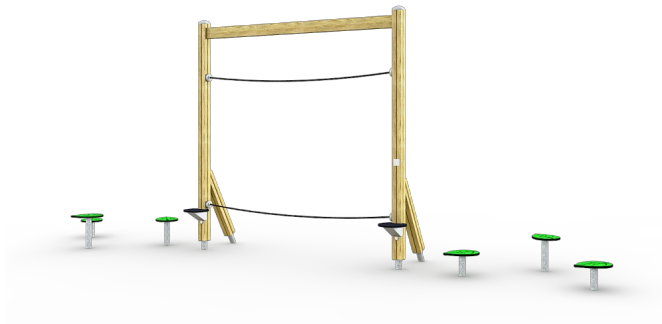

# Bladeren Parcours Clover

Q14040

Daag jezelf uit op het Bladeren Parcours Clover! Dit speelse parcours bestaat uit zes stappaaltjes in de vorm van bladeren, geplaatst op verschillende hoogtes om balans en coördinatie te stimuleren. Met een balanstouw van 2 meter lang tussen de palen kun je veilig naar de overkant balanceren. Dankzij de natuurlijke uitstraling en een maximale valhoogte van slechts 50 cm beleven kinderen veilig en onbezorgd speelplezier. Het Bladeren Parcours Clover zorgt voor een perfect balansavontuur in een speelse omgeving!

**Valhoogte** 510 mm