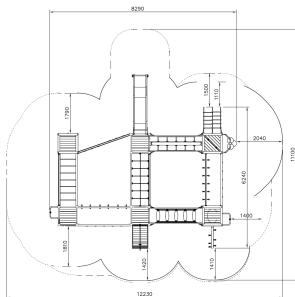

**Valhoogte** 2.570 mm