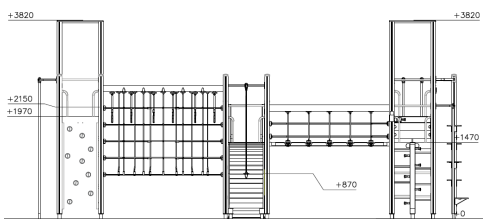

**Valhoogte** 2.570 mm