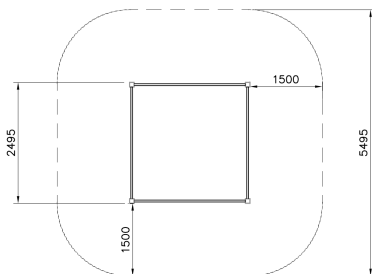

Zandbak 2,5 x 2,5m Clover (Verdiept)

Q14132

De natuurlijke speeltoestellen van Clover bieden veel speelwaarde, hebben vrijwel geen scheurvorming en blijven langdurig mooi. Door hun neutrale uitstraling zijn ze perfect geschikt voor alle omgevingen. Deze eenvoudige zandbak heeft een afmeting van ca. 2,5x2,5 meter. De zandbak zal verdiept in de grond worden geplaatst. Vraag ons naar de mogelijkheden voor een onverdiepte uitvoering.

Valhoogte 290 mm

Downloads:

[Installatiehandleiding](#)

[DWG bestand](#)

[Certificaat](#)