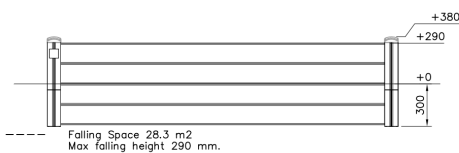

Zandbak 2,5 x 2,5m Clover (Verdiept)

Q14132

De natuurlijke speeltoestellen van Clover bieden veel speelwaarde, hebben vrijwel geen scheurvorming en blijven langdurig mooi. Door hun neutrale uitstraling zijn ze perfect geschikt voor alle omgevingen. Deze eenvoudige zandbak heeft een afmeting van ca. 2,5x2,5 meter. De zandbak zal verdiept in de grond worden geplaatst. Vraag ons naar de mogelijkheden voor een onverdiepte uitvoering.

Valhoogte 290 mm

Downloads:

[Installatiehandleiding](#)

[DWG bestand](#)

[Certificaat](#)