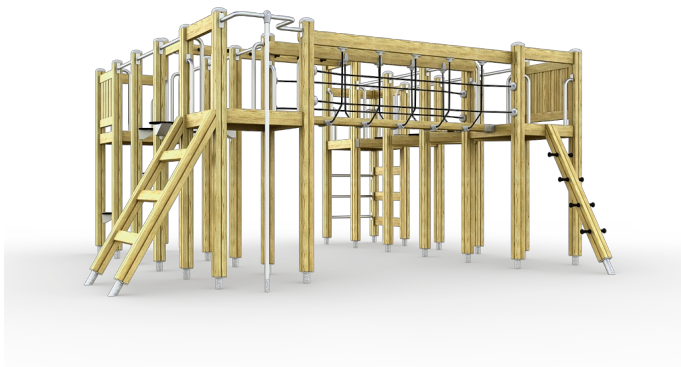

Motorical Training Track Clover

Q14384

De natuurlijke speeltoestellen van Clover bieden veel speelwaarde, hebben vrijwel geen scheurvorming en blijven langdurig mooi. Door hun neutrale uitstraling zijn ze perfect geschikt voor alle omgevingen. Dit combinatiestoel laat kinderen slingeren en klimmen en traint zo verschillende motorische vaardigheden. Door de afmetingen is dit toestel geschikt om met veel kinderen tegelijk op te spelen.

Valhoogte 1.470 mm

Downloads:

[DWG-bestand](#)

[Montagehandleiding](#)

[Veiligheidscertificaat](#)