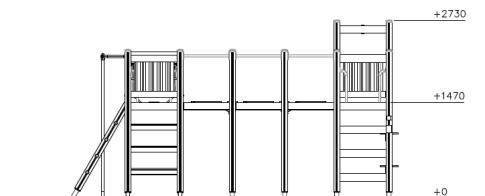

Motorical Training Track Clover

Q14384

De natuurlijke speeltoestellen van Clover bieden veel speelwaarde, hebben vrijwel geen scheurvorming en blijven langdurig mooi. Door hun neutrale uitstraling zijn ze perfect geschikt voor alle omgevingen. Dit combinatiestoel laat kinderen slingeren en klimmen en traint zo verschillende motorische vaardigheden. Door de afmetingen is dit toestel geschikt om met veel kinderen tegelijk op te spelen.

Valhoogte 1.470 mm

Downloads:

[DWG-bestand](#)

[Montagehandleiding](#)

[Veiligheidscertificaat](#)