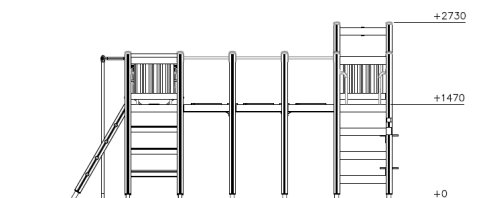

Motorical Training Track Clover

Q14384

De natuurlijke speeltoestellen van Clover bieden veel speelwaarde, hebben vrijwel geen scheurvorming en blijven langdurig mooi. Door hun neutrale uitstraling zijn ze perfect geschikt voor alle omgevingen. Dit combinatiestoel laat kinderen slingeren en klimmen en traint zo verschillende motorische vaardigheden. Door de afmetingen is dit toestel geschikt om met veel kinderen tegelijk op te spelen.

Valhoogte 1.470 mm

Downloads:

[Installatiehandleiding](#)

[DWG bestand](#)

[Certificaat](#)