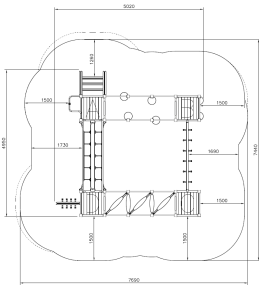

Motorical Training Track Clover

Q14384

De natuurlijke speeltoestellen van Clover bieden veel speelwaarde, hebben vrijwel geen scheurvorming en blijven langdurig mooi. Door hun neutrale uitstraling zijn ze perfect geschikt voor alle omgevingen. Dit combinatiestoel laat kinderen slingeren en klimmen en traint zo verschillende motorische vaardigheden. Door de afmetingen is dit toestel geschikt om met veel kinderen tegelijk op te spelen.

Valhoogte 1.470 mm

Downloads:

[DWG-bestand](#)

[Montagehandleiding](#)

[Veiligheidscertificaat](#)