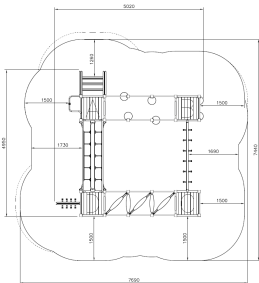

Motorical Training Track Clover

Q14384

De natuurlijke speeltoestellen van Clover bieden veel speelwaarde, hebben vrijwel geen scheurvorming en blijven langdurig mooi. Door hun neutrale uitstraling zijn ze perfect geschikt voor alle omgevingen. Dit combinatiestoel laat kinderen slingeren en klimmen en traint zo verschillende motorische vaardigheden. Door de afmetingen is dit toestel geschikt om met veel kinderen tegelijk op te spelen.

Valhoogte 1.470 mm

Downloads:

[Installatiehandleiding](#)

[DWG bestand](#)

[Certificaat](#)