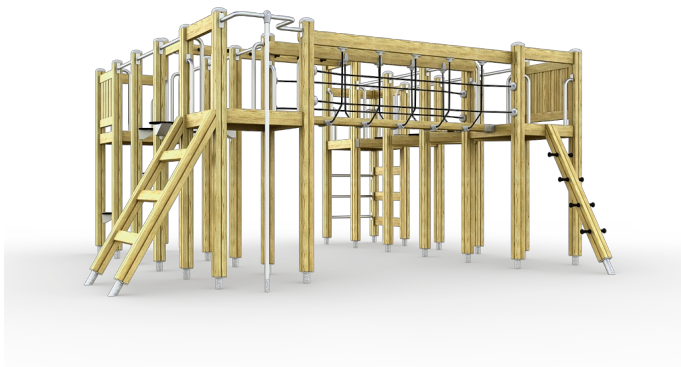

Motorical Training Track Clover

Q14384

De natuurlijke speeltoestellen van Clover bieden veel speelwaarde, hebben vrijwel geen scheurvorming en blijven langdurig mooi. Door hun neutrale uitstraling zijn ze perfect geschikt voor alle omgevingen. Dit combinatiestoel laat kinderen slingeren en klimmen en traint zo verschillende motorische vaardigheden. Door de afmetingen is dit toestel geschikt om met veel kinderen tegelijk op te spelen.

Valhoogte 1.470 mm

Downloads:

[Installatiehandleiding](#)

[DWG bestand](#)

[Certificaat](#)