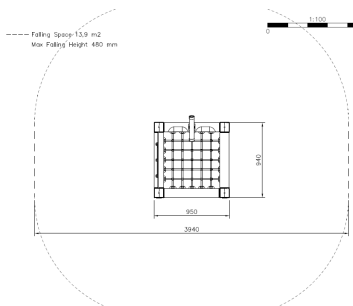

Halo Bootje

Q14600

Halo Bootje

Valhoogte 480 mm

Downloads:

[DWG-bestand](#)

[Montagehandleiding](#)