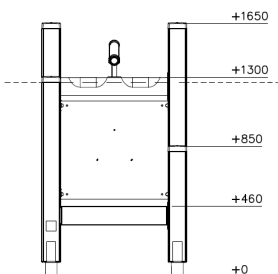

Halo Bootje

Q14600

Halo Bootje

Valhoogte 480 mm

Downloads:

[DWG-bestand](#)

[Montagehandleiding](#)