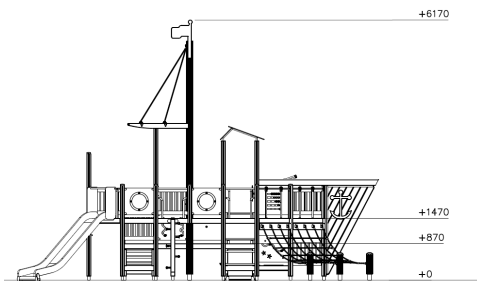

Valhoogte 1.470 mm

Downloads:

[Installatiehandleiding](#)