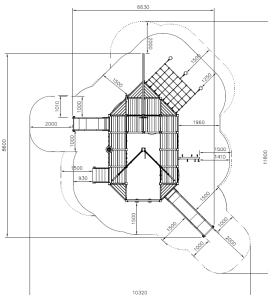

Valhoogte 1.470 mm

Downloads:

[Installatiehandleiding](#)