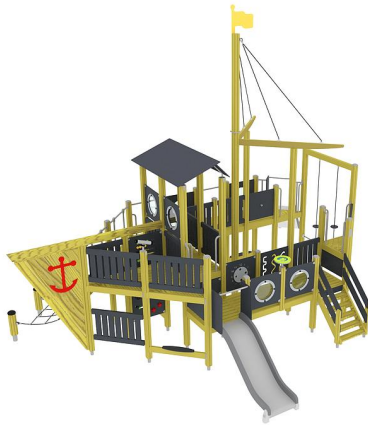

Vissersschip Natural Donkergrijs

Q14621

Onze uitgebreide ontwerpservice maakt in combinatie met het modulaire systeem van de Lappset toestellen ieder denkbare uitvoering mogelijk. Al dan niet gethematiseerd. Wil je een kasteel, racewagen, schip of misschien een complete diertuin? Laat je fantasie de vrije loop en ontwikkel samen met Lappset het toestel van je dromen!

Valhoogte 1.470 mm

Downloads:

[Installatiehandleiding](#)