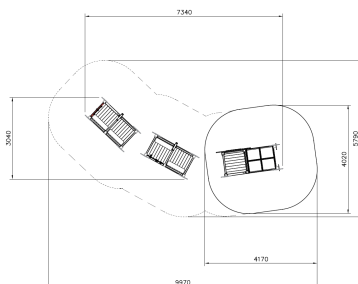

Tractor met 2 Karren

Q14640

Onze uitgebreide ontwerpservice maakt in combinatie met het modulaire systeem van de Lappset toestellen ieder denkbare uitvoering mogelijk. Al dan niet gethematiseerd. Wil je een kasteel, racewagen, schip of misschien een complete diertuin? Laat je fantasie de vrije loop en ontwikkel samen met Lappset het toestel van je dromen!

Valhoogte 510 mm

Downloads:

[DWG bestand](#)

[Installatiehandleiding](#)