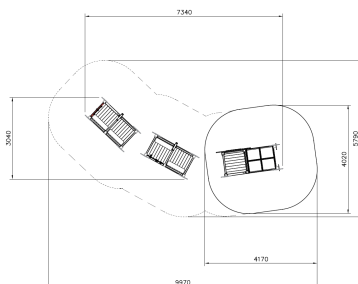

# Tractor met 2 Karren

Q14640

Onze uitgebreide ontwerpservice maakt in combinatie met het modulaire systeem van de Lappset toestellen ieder denkbare uitvoering mogelijk. Al dan niet gethematiseerd. Wil je een kasteel, racewagen, schip of misschien een complete diertuin? Laat je fantasie de vrije loop en ontwikkel samen met Lappset het toestel van je dromen!

**Valhoogte** 510 mm