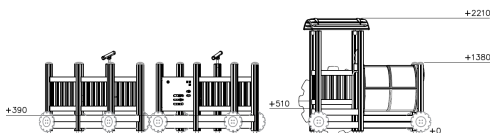

# Tractor met 2 Karren

Q14640

Onze uitgebreide ontwerpservice maakt in combinatie met het modulaire systeem van de Lappset toestellen ieder denkbare uitvoering mogelijk. Al dan niet gethematiseerd. Wil je een kasteel, racewagen, schip of misschien een complete diertuin? Laat je fantasie de vrije loop en ontwikkel samen met Lappset het toestel van je dromen!

**Valhoogte** 510 mm