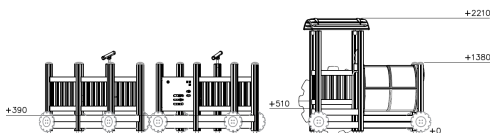

Tractor met 2 Karren

Q14640

Onze uitgebreide ontwerpservice maakt in combinatie met het modulaire systeem van de Lappset toestellen ieder denkbare uitvoering mogelijk. Al dan niet gethematiseerd. Wil je een kasteel, racewagen, schip of misschien een complete diertuin? Laat je fantasie de vrije loop en ontwikkel samen met Lappset het toestel van je dromen!

Valhoogte 510 mm

Downloads:

[DWG bestand](#)

[Installatiehandleiding](#)